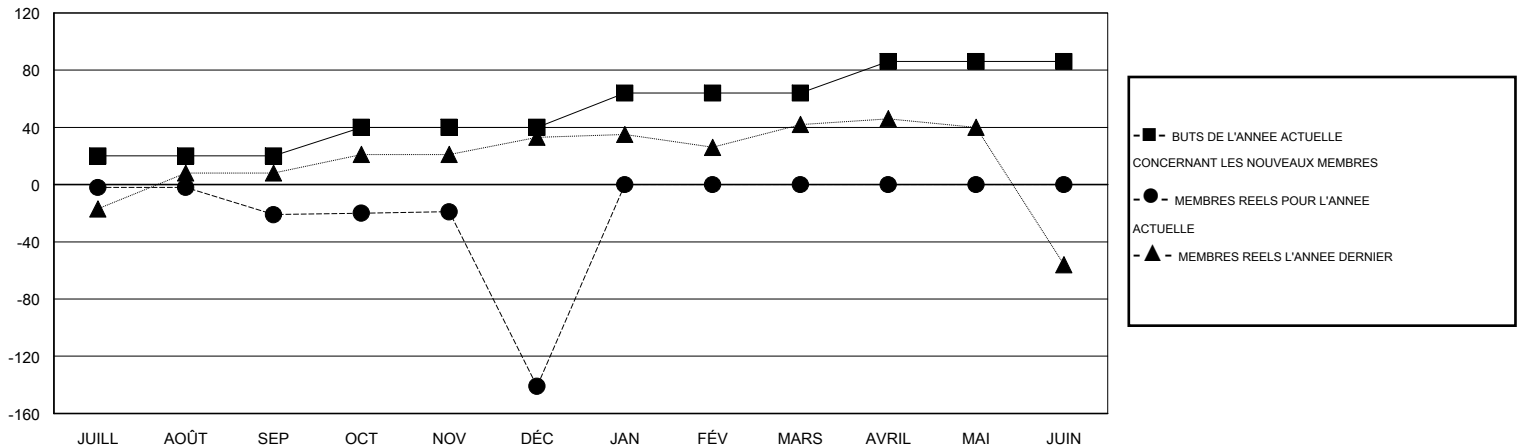

BUTS ET MEMBRES REELS - CUMULATIF

CLUBS RADIÉS: 8	7 CLUBS OF 43 ONT AJOUTE 1 OU PLUSIEURS NOUVEAUX MEMBRES	<u>DISTRIBUTION PAR SEXE</u>
		HOMME 306 (45.60%)
		FEMME 365 (54.40%)
<u>MEMBRES RADIÉS</u>		
DECEDE 1	CLIQUER ICI POUR AVOIR LES DONNEES DE L'EVALUATION DE SANTE	MEMBRES D'UNITE FAMILIALE 40
CLUB ANNULE 134		CHEF DE FAMILLE 17
AUTRE 24		N'EST PAS CHEF DE FAMILLE 23
TOTAL 159