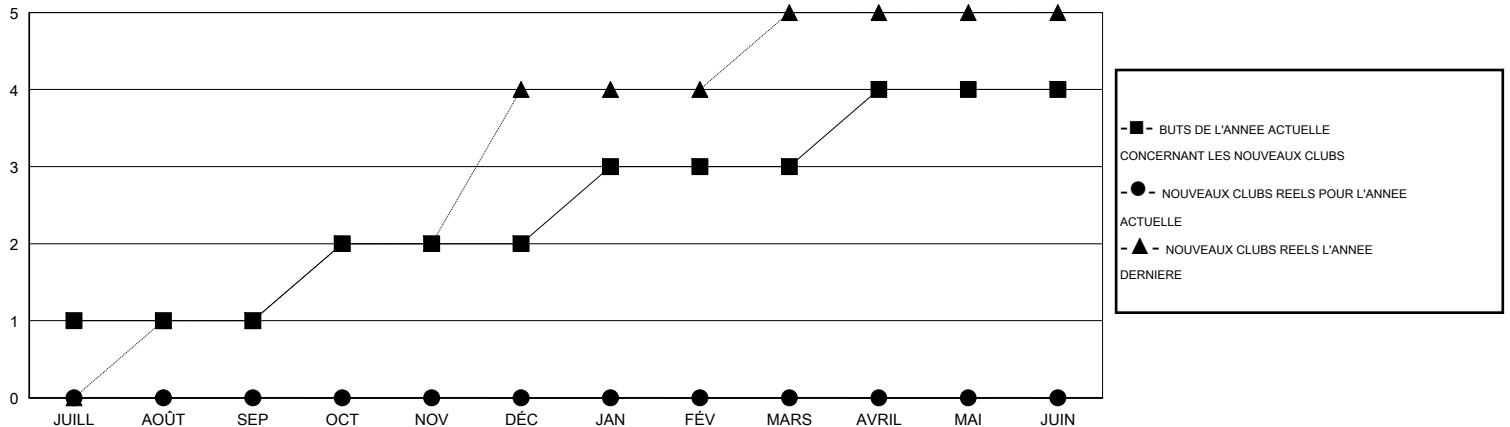

MONTHLY MEMBERSHIP PROGRESS REPORT

District 416

Results as of: 12/31/2015

GMT: Ahmed Mostafa

LIEU MOROCCO

RC EME 6-Af

Clubs					Membres				
RESULTATS POUR 2015-2016					RESULTATS POUR 2015-2016				
TRIMESTRE	BUT CONCERNANT LES NOUVEAUX CLUBS	NOUVEAUX CLUBS	CLUBS ANNULÉS	GAIN NET/PERTE NETTE	TRIMESTRE	BUT CONCERNANT LES NOUVEAUX MEMBRES	MEMBRES FONDATEURS ET NOUVEAUX AJOUTÉS	MEMBRES RADIÉS	GAIN NET/PERTE NETTE
JUILL/AOÛT/SEP	1	0	1	-1	JUILL/AOÛT/SEP	20	5	26	-21
OCT/NOV/DÉC	1	0	7	-7	OCT/NOV/DÉC	20	13	133	-120
JAN/FÉV/MARS	1	0	0	0	JAN/FÉV/MARS	24	0	0	0
AVRIL/MAI/JUIN	1	0	0	0	AVRIL/MAI/JUIN	22	0	0	0

BUTS ET NOUVEAUX CLUBS REELS - CUMULATIF